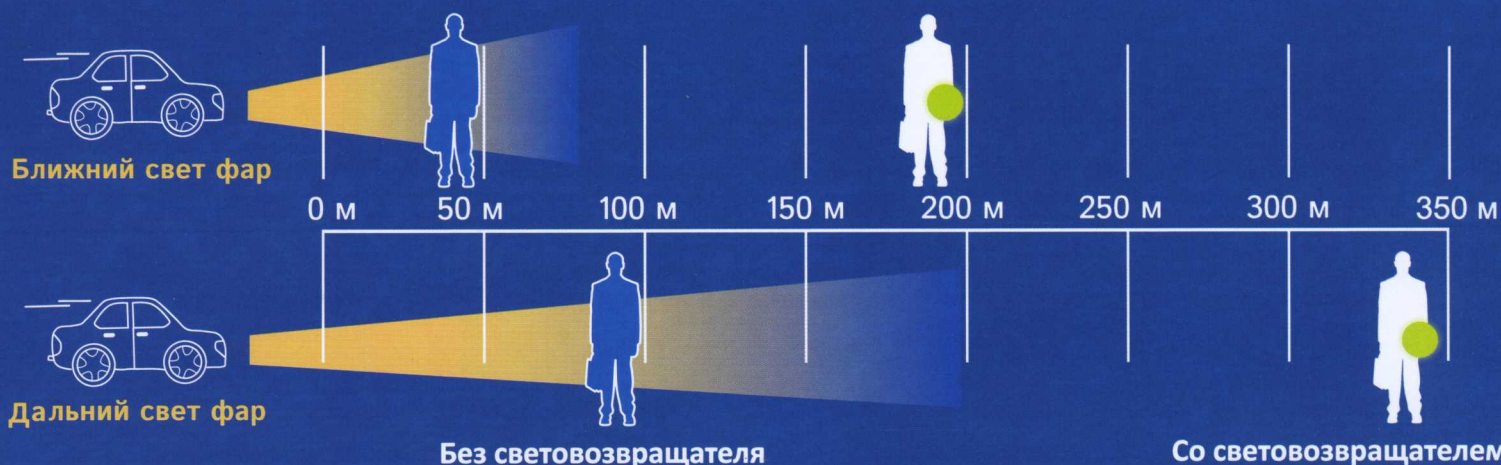

## ЗОНА ВИДИМОСТИ ВОДИТЕЛЯ

Без световозвращателя

Со световозвращателем

Световозвращающий элемент является эффективным средством безопасности детей и взрослых, велосипедистов и пешеходов в темное время или в условиях недостаточной видимости: сумерки, дождь, снег или туман.